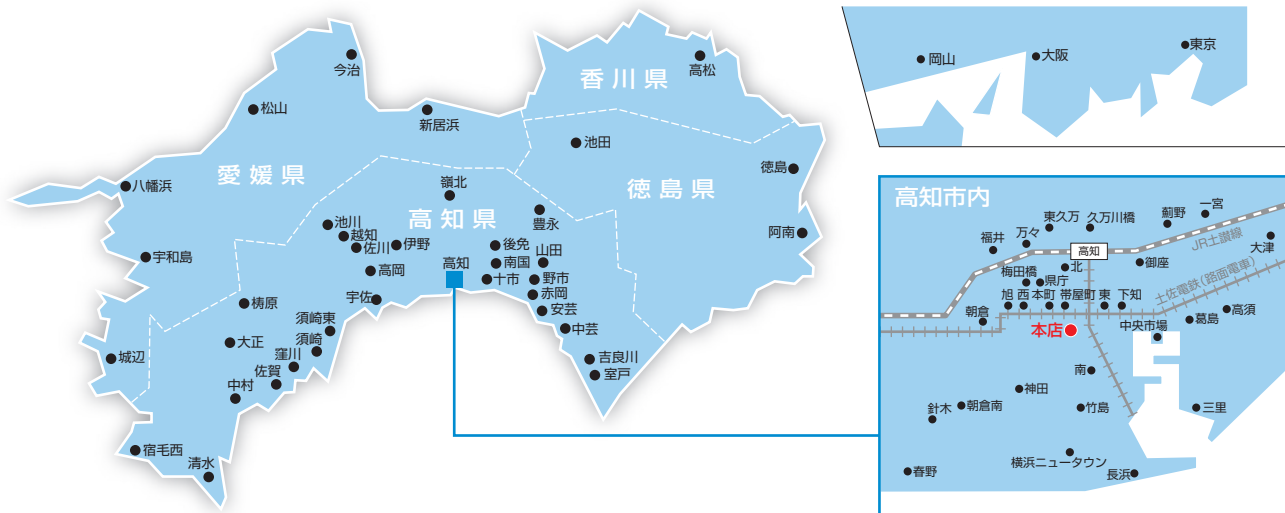

店舗のご案内 (平成23年6月1日現在)

現金自動設備(ATM・CD)の営業日：●土曜日の稼働店 ●土曜日・日曜日・祝日の稼働店
 ※県庁支店・梶原支店・岡山支店・大阪支店・東京支店は現金自動設備を設置しておりません。

高知市	
●本店営業部	088-822-9311
●東支店	088-883-4401
●西支店	088-822-8163
●南支店	088-831-5261
●北支店	088-822-5257
●本町支店	088-822-5251
※県庁支店	088-822-0118
●下知支店	088-882-5124
●中央市場支店	088-882-4880
●朝倉支店	088-844-2704
●長浜支店	088-842-2281
●万々支店	088-875-7201
●久万川橋支店	088-875-6251
●高須支店	088-882-8115
●一宮支店	088-845-5111
●竹島支店	088-831-7121
●帯屋町支店	088-824-6711
●旭支店	088-822-0251
●福井支店	088-825-2911